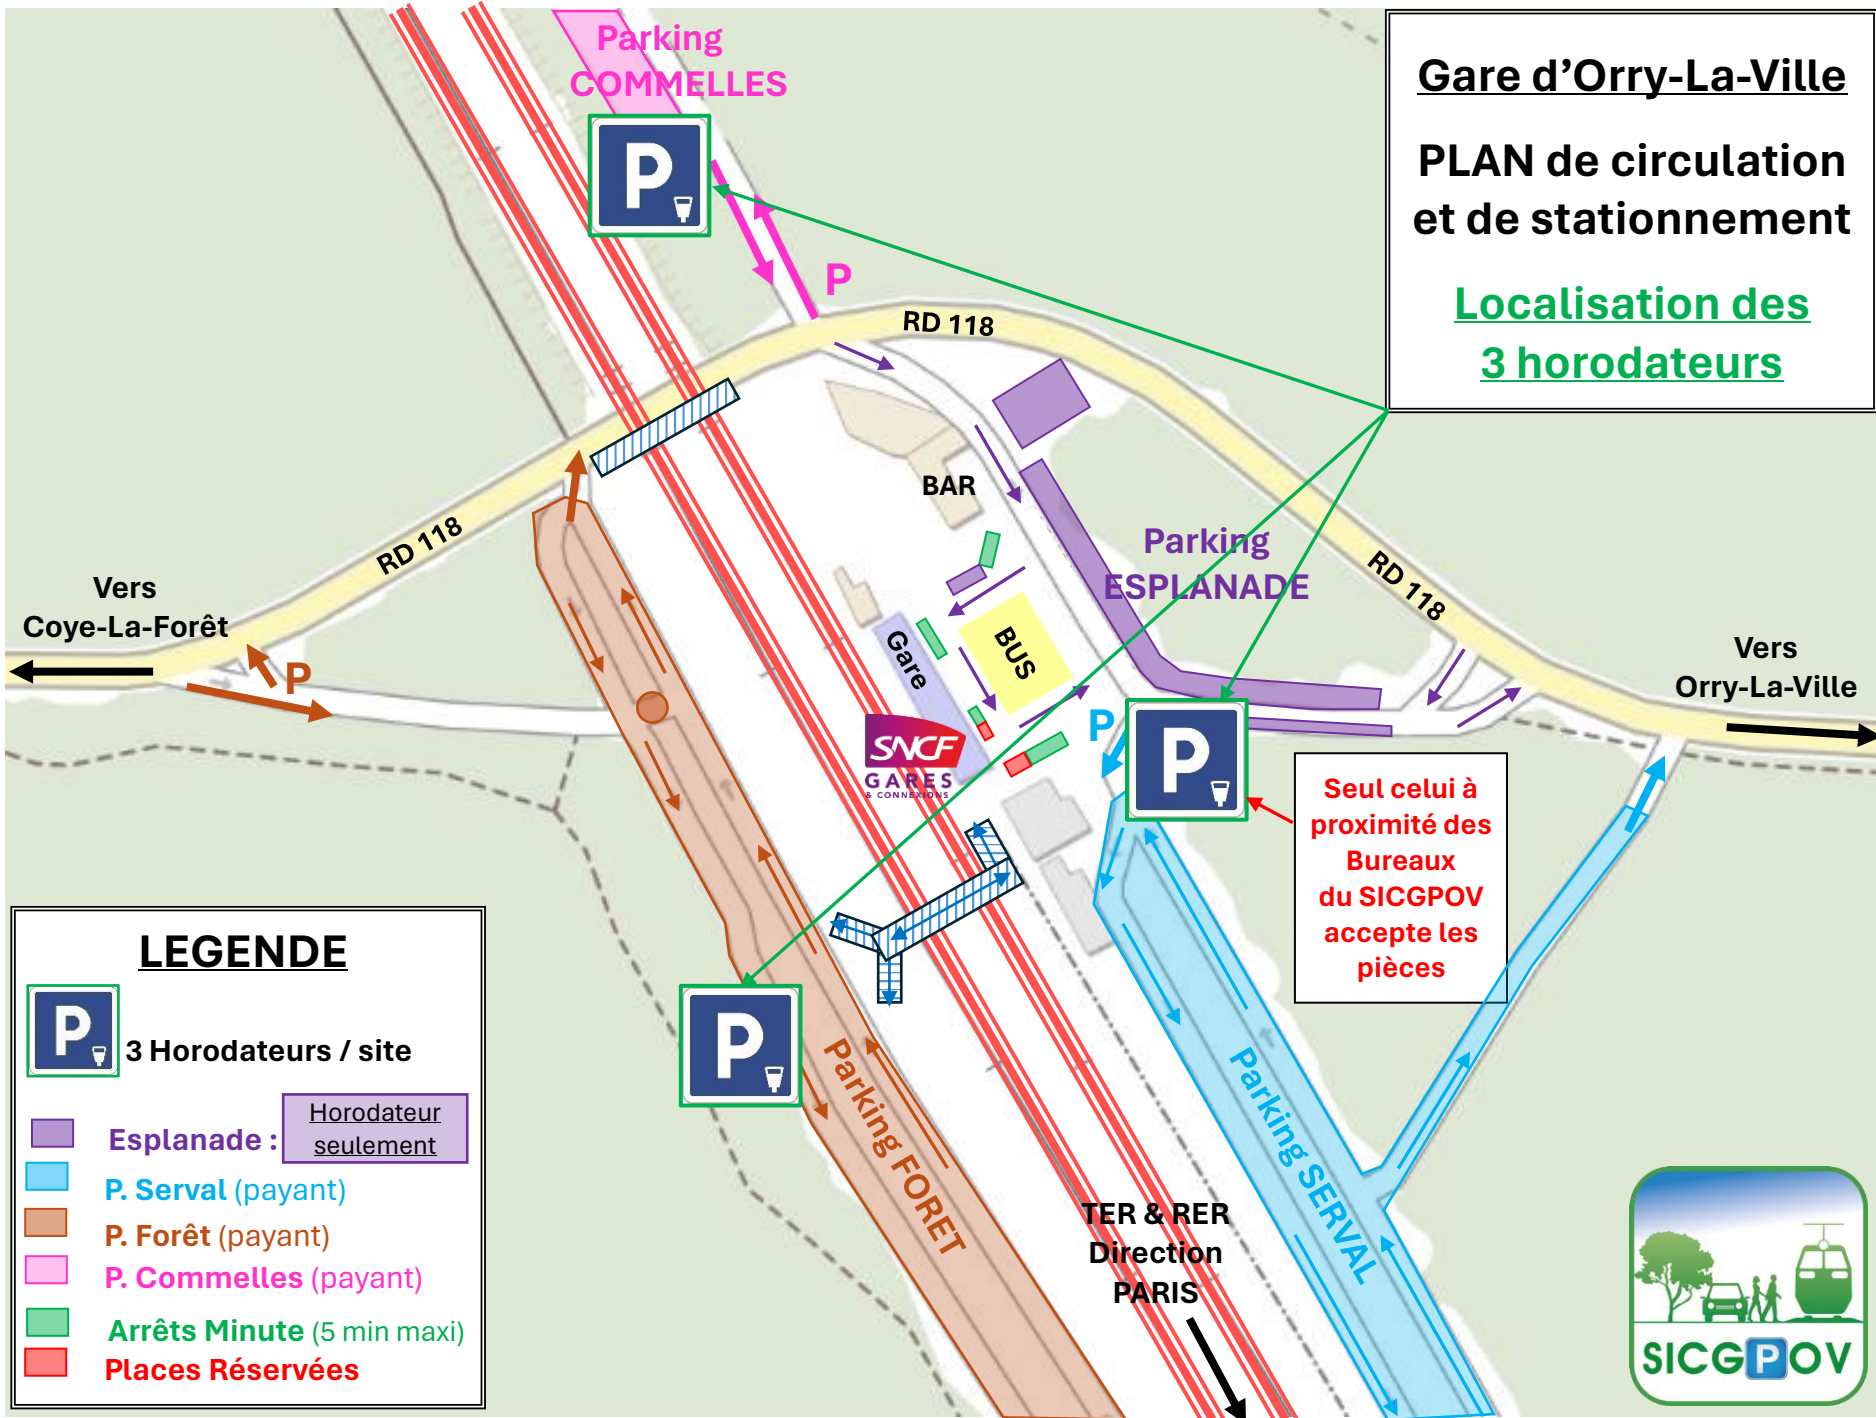

Gare d'Orry-La-Ville
PLAN de circulation
et de stationnement

Localisation des
3 horodateurs

LEGENDE

-  3 Horodateurs / site
-  **Esplanade :** Horodateur
seulement
-  **P. Serval (payant)**
-  **P. Forêt (payant)**
-  **P. Commelles (payant)**
-  **Arrêts Minute (5 min maxi)**
-  **Places Réservées**

Seul celui à proximité des Bureaux du SICGPOV accepte les pièces